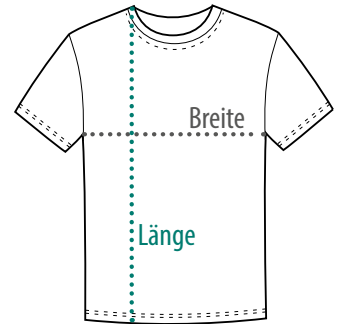

# T-Shirt, Premium:

B&C, #E190

## GRÖSSENTABELLE HERREN

	XS	S	M	L	XL	XXL	3XL	4XL	5XL
EU-GRÖSSEN	46	48	50	52	54	56	58	60	62
BREITE*	45	48	51	54	57	60	63	66	69
LÄNGE*	68	70	72	74	76	78	80	82	84

\*Angaben in cm